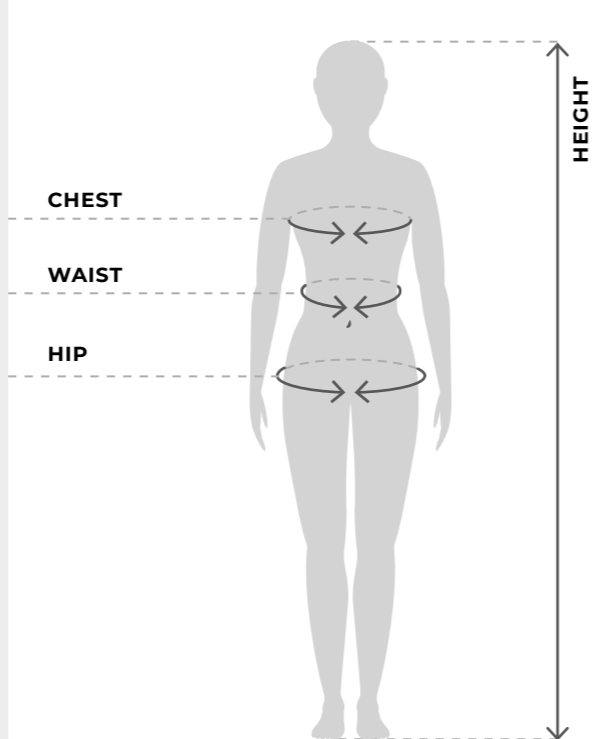

WOMAN FIT

	JUNIOR UP TO 13 YEARS OF AGE / FINO A 13 ANNI D'ETÀ							
	HEIGHT		CHEST		WAIST		HIP	
	CM	FEET	CM	INCH	CM	INCH	CM	INCH
4XS	110 - 119	3FT6 - 3FT9	60 - 64	23.5 - 25	55 - 57	21.5 - 22.5	66 - 70	26 - 27.5
3XS	120 - 132	3FT9 - 4FT3	64 - 71	25 - 28	57 - 60	22.5 - 23.5	70 - 76	27.5 - 30
2XS	133 - 146	4FT3 - 4FT8	71 - 77	28 - 30	60 - 63	23.5 - 25	76 - 82	30 - 32
XS	147 - 160	4FT8 - 5FT2	77 - 83	30 - 32.7	63 - 66	25 - 26	82 - 88	32 - 34.6
S	159 - 168	5FT2 - 5FT5	84 - 88	33 - 34.5	67 - 71	26 - 28	91 - 95	35.8 - 37.5

	ADULT							
	HEIGHT		CHEST		WAIST		HIP	
	CM	FEET	CM	INCH	CM	INCH	CM	INCH
M	167 - 175	5FT4 - 5FT7	88 - 92	34.5 - 36	71 - 75	28 - 29.5	95 - 99	37.5 - 39
L	173 - 181	5FT6 - 5FT9	92 - 96	36 - 38	75 - 79	29.5 - 31	99 - 103	39 - 40.5
XL	179 - 187	5FT8 - 6FT1	96 - 100	38 - 39	79 - 83	31 - 33	103 - 107	40.5 - 42
2XL	185 - 191	6FT - 6FT2	100 - 104	39 - 41	83 - 87	33 - 34	107 - 111	42 - 43.5
3XL	188 - 194	6FT1 - 6FT3	104 - 110	41 - 43	87 - 93	34 - 36.5	111 - 117	43.5 - 46
4XL	193 - 200	6FT3 - 6FT5	110 - 116	43 - 45.5	93 - 99	36.5 - 39	117 - 123	46 - 48.5