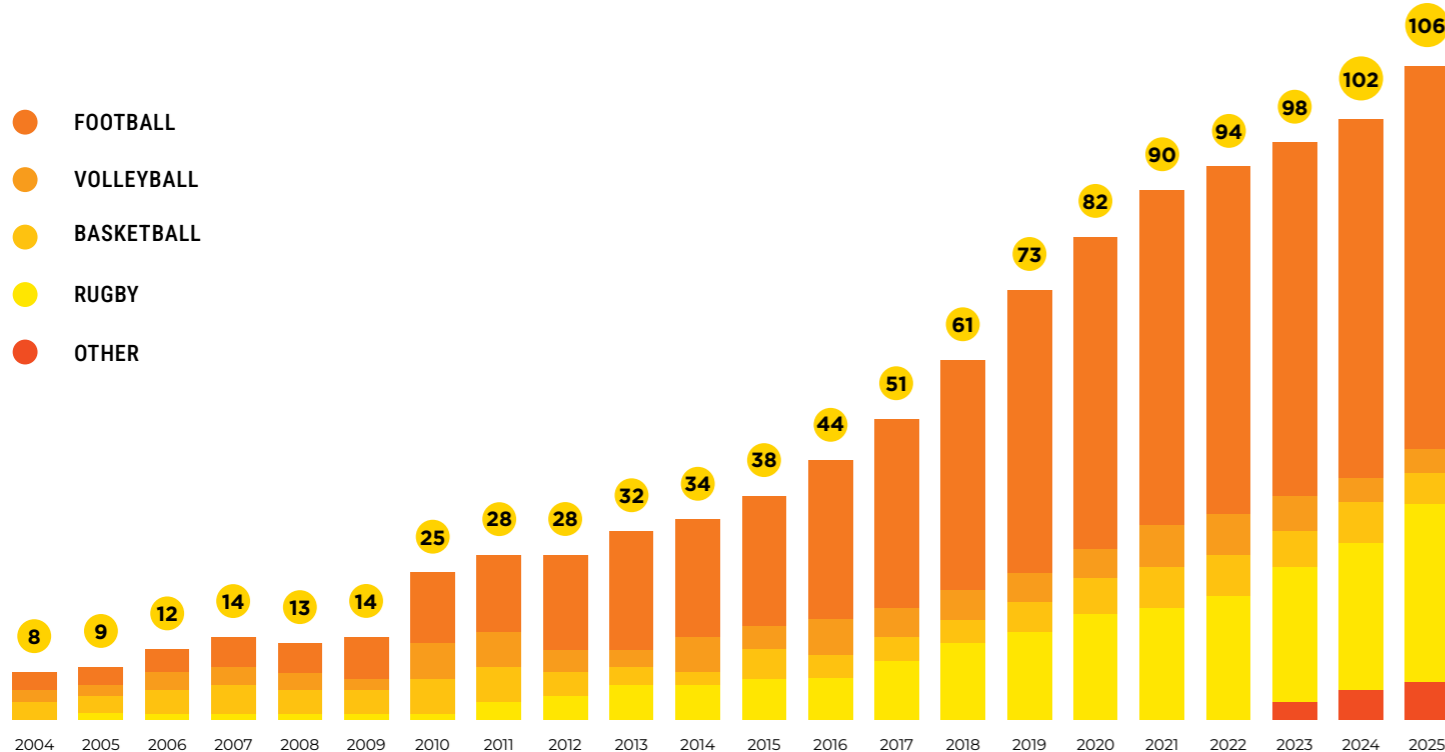

A UNIQUE PORTFOLIO OF PRO CLUBS AND FEDERATIONS

- FOOTBALL
- VOLLEYBALL
- BASKETBALL
- RUGBY
- OTHER