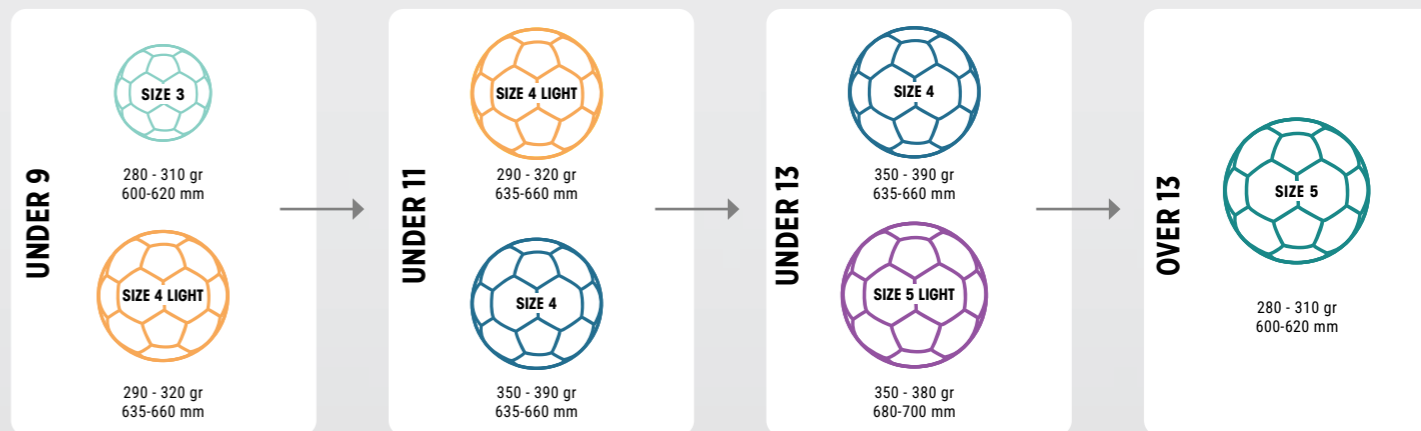

BASIC (Previously IMS)	Consistent Circumference	Uniform Rebound	Perfect Weight	Perfect Roundness	Minimal Water Absorption	Minimal Pressure Loss	CIRCUMFERENCE (CM) CIRCONFERENZA (CM)	68.0 - 70.0	
	Perfect Roundness	Minimal Water Absorption	Minimal Pressure Loss	WEIGHT (G) PESO (G)	410 - 450	LOSS OF PRESSURE (% AFTER 72 H) PERDITA DI PRESSIONE (% AFTER 72 H)	25	WATER ABSORPTION (% BASE: INITIAL WEIGHT) ASSORBIMENTO ACQUA (% BASE: PESO INIZIALE)	10
  QUALITY	Consistent Circumference	Minimal Water Absorption	Minimal Pressure Loss	Perfect Roundness	Perfect Weight	Shape and Size Retention	CIRCUMFERENCE (CM) CIRCONFERENZA (CM)	68.0 - 70.0	
	Uniform Rebound	Minimal Pressure Loss	Shape and Size Retention	WEIGHT (G) PESO (G)	410 - 450	LOSS OF PRESSURE (% AFTER 72 H) PERDITA DI PRESSIONE (% AFTER 72 H)	25	WATER ABSORPTION (% BASE: INITIAL WEIGHT) ASSORBIMENTO ACQUA (% BASE: PESO INIZIALE)	10
  QUALITY PRO	Consistent Circumference	Minimal Water Absorption	Minimal Pressure Loss	Perfect Roundness	Perfect Weight	Shape and Size Retention	CIRCUMFERENCE (CM) CIRCONFERENZA (CM)	68.5 - 69.5	
	Uniform Rebound	Minimal Pressure Loss	Shape and Size Retention	WEIGHT (G) PESO (G)	420 - 445	LOSS OF PRESSURE (% AFTER 72 H) PERDITA DI PRESSIONE (% AFTER 72 H)	20	WATER ABSORPTION (% BASE: INITIAL WEIGHT) ASSORBIMENTO ACQUA (% BASE: PESO INIZIALE)	10

FIFA'S RECOMMENDATION

BASED ON: member associations and youth academies