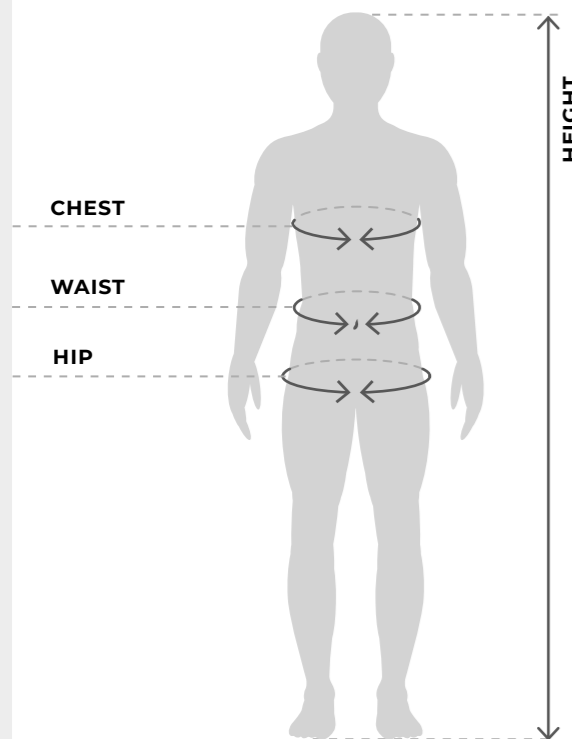

KEY TO THE SYMBOLS USED

XX PCS

NUMBER OF PIECES ASSOCIATED WITH THE ITEM CODE.

PRODUCTS WITH COTTON COMING FROM BETTER COTTON.

WATER PROOF FABRIC RESISTANT TO WATER COLUMN > 10,000 MM > 3,000 MM

SUITABLE FOR FOOD AND DRINKS.

CERTIFICATIONS

FOOTBALL

(Previously IMS)

PPE PERSONAL PROTECTIVE EQUIPMENT

SIZES - CLOTHING

MAN/UNISEX FIT

	JUNIOR UP TO 13 YEARS OF AGE / FINO A 13 ANNI D'ETÀ							
	HEIGHT		CHEST		WAIST		HIP	
	CM	FEET	CM	INCH	CM	INCH	CM	INCH
4XS	110 - 119	3FT6 - 3FT9	60 - 64	23.5 - 25	56 - 59	22 - 23	66 - 70	26 - 27.5
3XS	120 - 132	3FT9 - 4FT3	64 - 72	25 - 28	59 - 64	23 - 25	70 - 76	27.5 - 30
2XS	133 - 146	4FT3 - 4FT8	72 - 80	28 - 31.5	64 - 69	25 - 27	76 - 82	30 - 32
XS	147 - 160	4FT8 - 5FT2	80 - 88	31.5 - 34.5	69 - 74	27 - 29	82 - 88	32 - 34.5
S	160 - 172	5FT2 - 5FT6	88 - 96	34.6 - 37.8	74 - 79	29 - 31	88 - 94	34.6 - 37

	ADULT							
	HEIGHT		CHEST		WAIST		HIP	
	CM	FEET	CM	INCH	CM	INCH	CM	INCH
M	171 - 179	5FT6 - 5FT8	96 - 100	38 - 39.5	84 - 88	33 - 34.5	96 - 100	37.8 - 39.5
L	178 - 185	5FT8 - 6FT	100 - 104	39.5 - 41	88 - 92	34.5 - 36	100 - 104	39.5 - 41
XL	183 - 190	6FT - 6FT2	104 - 108	41 - 42.5	92 - 97	36 - 38.2	104 - 108	41 - 42.5
2XL	188 - 195	6FT1 - 6FT4	108 - 113	42.5 - 44.5	97 - 102	38.2 - 40	108 - 112	42.5 - 44
3XL	193 - 200	6FT3 - 6FT5	113 - 122	44.5 - 48	102 - 112	40 - 44	112 - 121	44 - 47.6
4XL	198 - 205	6FT5 - 6FT7	122 - 131	48 - 51.6	112 - 122	44 - 48	121 - 130	47.6 - 51.2
5XL	203 - 210	6FT6 - 6FT8	131 - 140	51.6 - 55	122 - 132	48 - 52	130 - 139	51.2 - 54.7