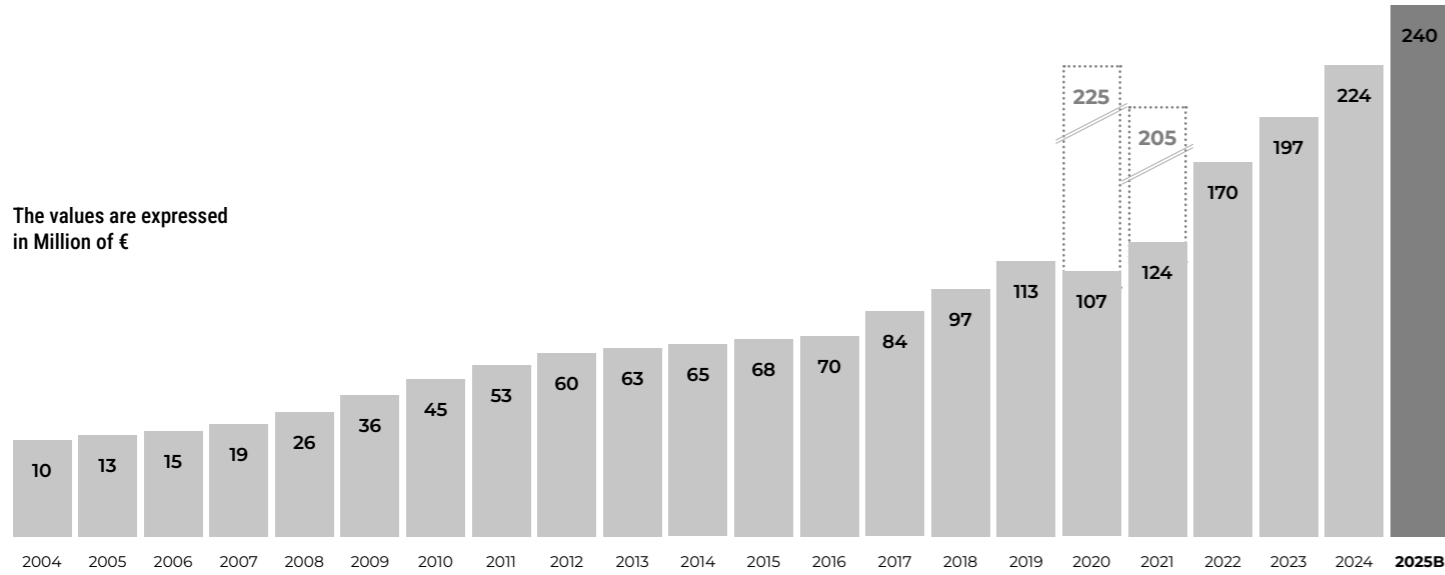

A SUCCESSFUL STORY OF IMPRESSIVE GROWTH

The values are expressed in Million of €