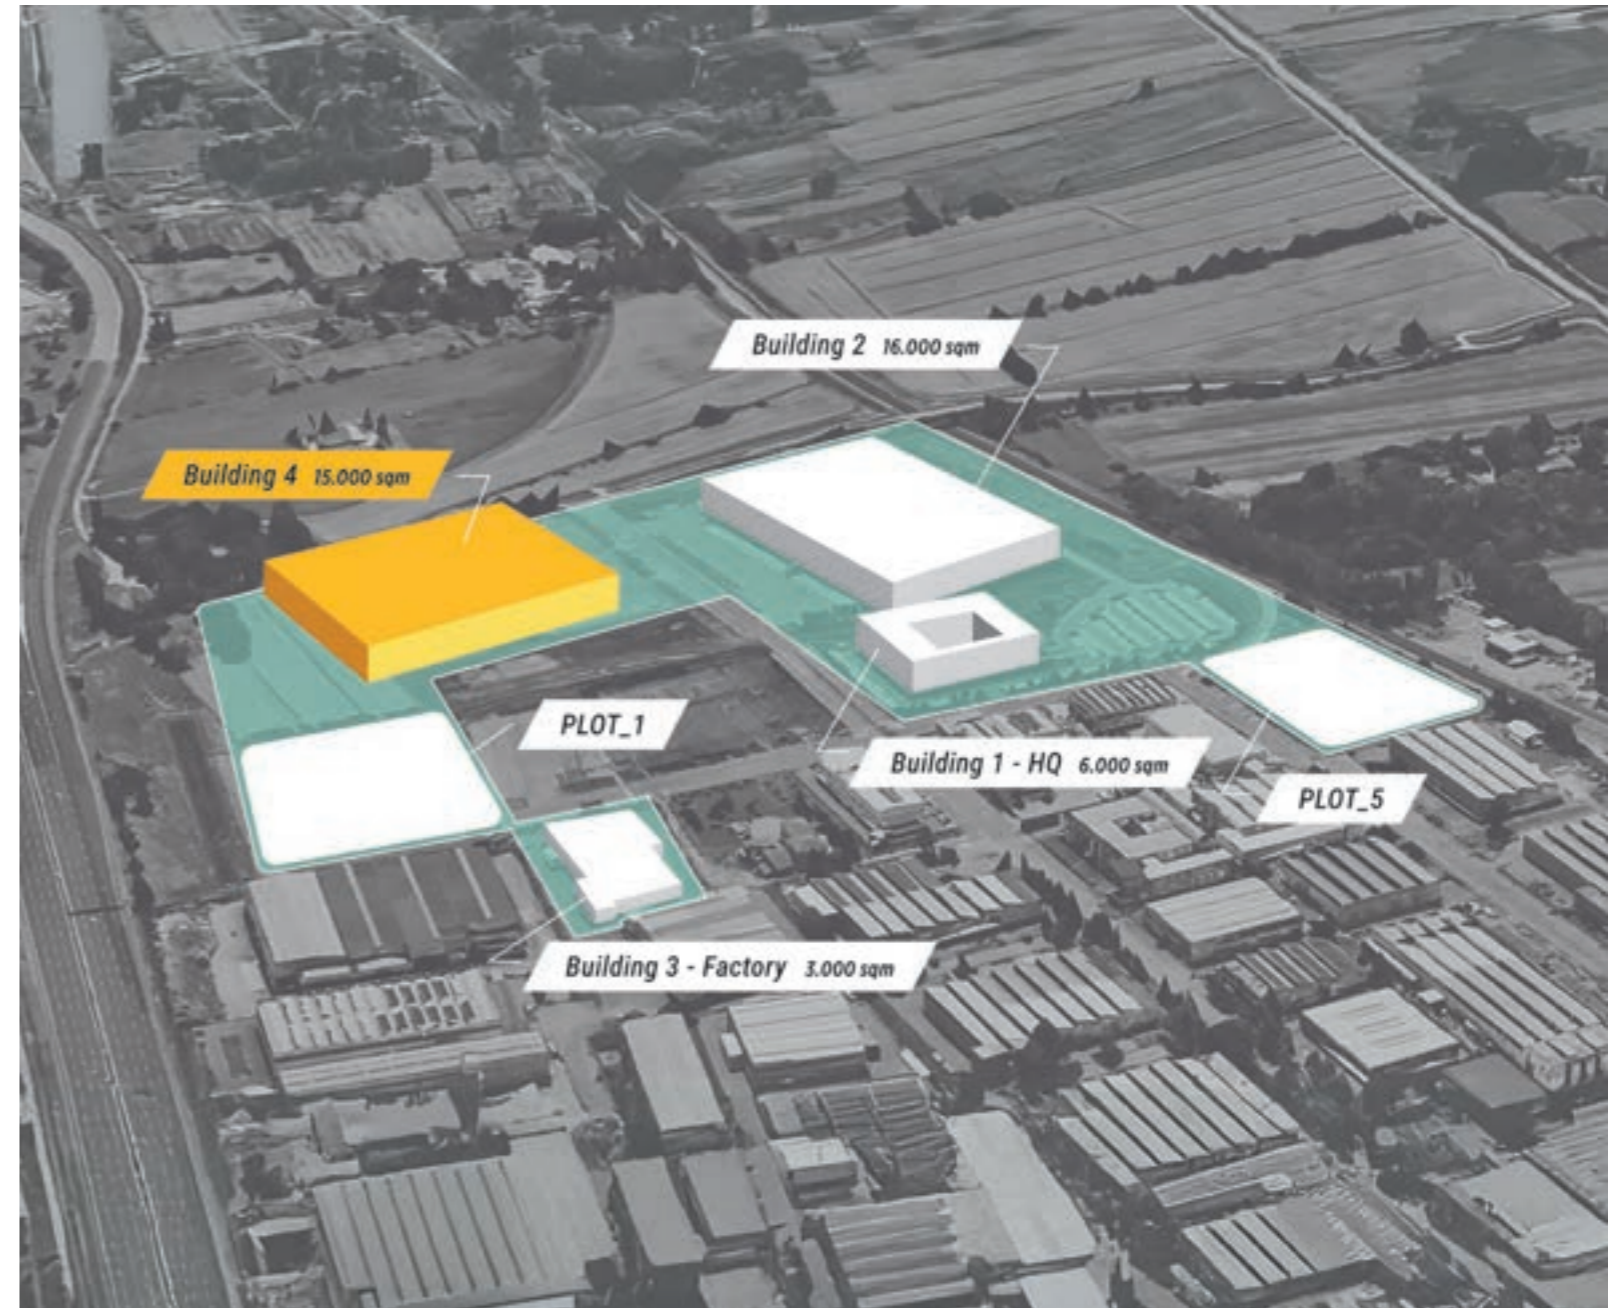

Nel 2020 Macron ha inaugurato il Macron Campus, la sua nuova e avveniristica sede immersa in un'area verde in Valsamoggia, alle porte di Bologna. Su un'estensione complessiva di oltre 150.000 mq si sviluppa un vero e proprio ecosistema aziendale, progettato con una forte attenzione all'innovazione, all'efficienza e alla sostenibilità ambientale.

It includes offices, laboratories, distribution centers, a restaurant, and numerous sports facilities dedicated to employees, collaborators, and partners, including a 500-square-meter gym, padel courts, and a basketball court. More than just a workplace, the Macron Campus is conceived as a space that inspires well-being, creativity, and innovation. Because beautiful things are born in beautiful places.

Il Macron Campus ospita uffici, laboratori, centri di distribuzione, un ristorante aziendale e numerose strutture sportive dedicate a dipendenti, collaboratori e partner. Tra queste, una palestra di 500 mq, campi da padel e un campo da basket. Un luogo pensato per ispirare benessere, creatività e innovazione: perché le cose belle nascono in luoghi belli.

SCAN THE QR CODE AND DISCOVER MORE