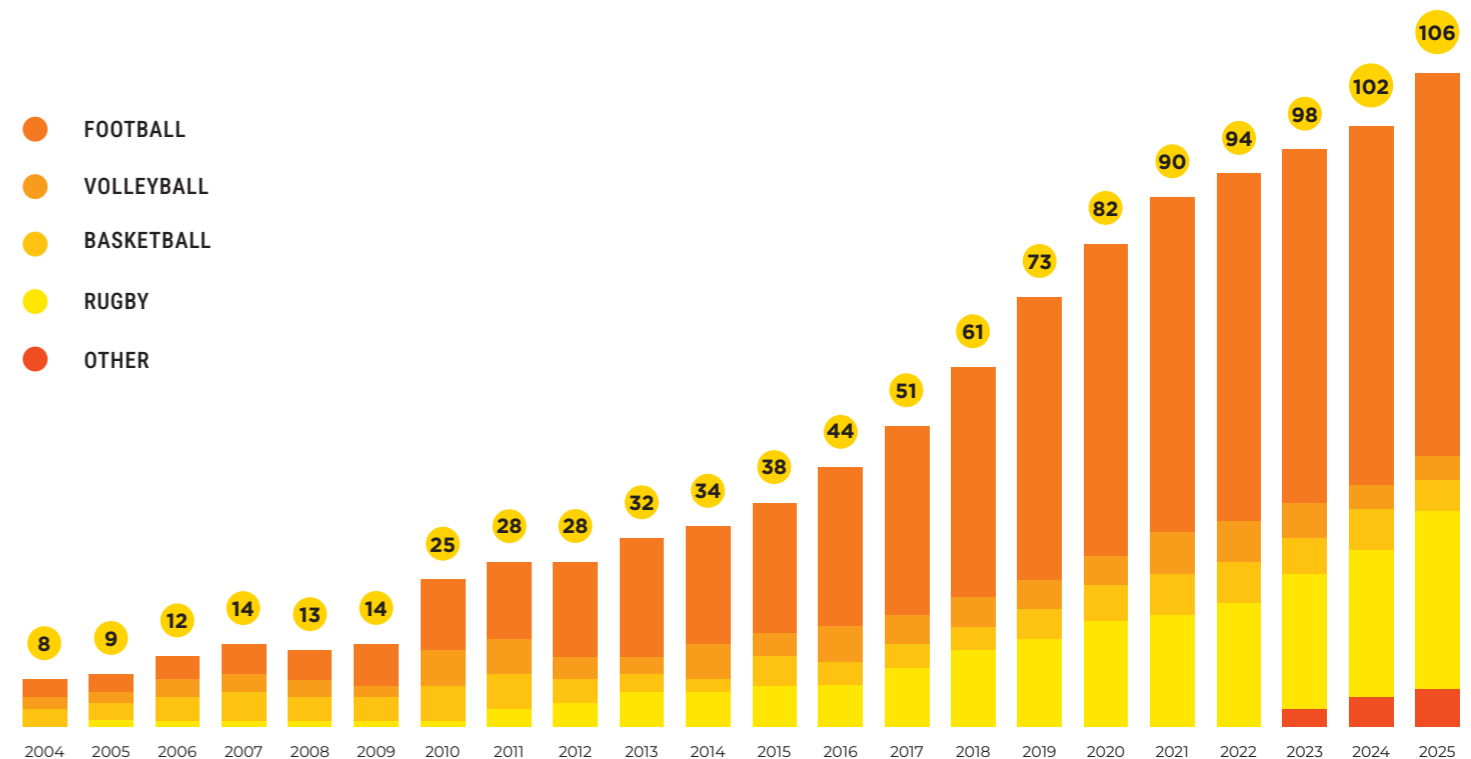

A UNIQUE PORTFOLIO OF PRO CLUBS AND FEDERATIONS