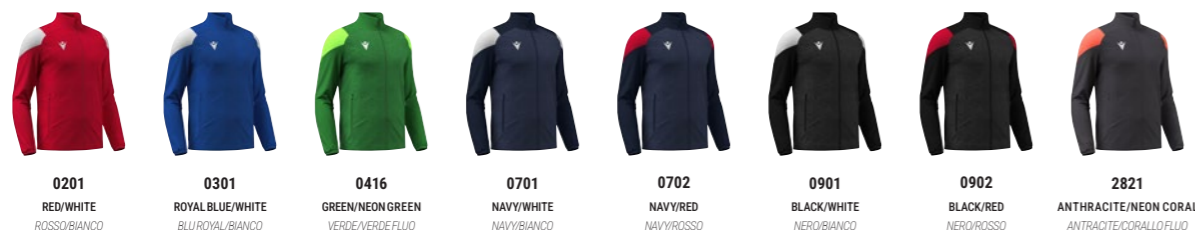

8000005

VANIR

FULL LENGTH ZIP TOP

CONFORTEX: 100% POLYESTER

AVAILABLE UNTIL 2027

SR	M	L	XL	2XL	3XL	4XL	5XL
JR	5XS	4XS	3XS	2XS	XS	S	

€ 46,75 + TAX

- › Full-length die-cast zip
- › Pockets with die-cast zips
- › Melange texture on the front
- › Knitted rear waistband
- › Cuffs with Lycra trim

- › Full zip pressofusa
- › Tasche con zip pressofusa
- › Texture melange su fronte
- › Fascione retro in maglieria
- › Polsi con bordatura in lycra

0201 RED/WHITE ROSSO/BIANCO
0301 ROYAL BLUE/WHITE BLU ROYAL/BIANCO
0416 GREEN/NEON GREEN VERDE/VERDE FLUO
0701 NAVY/WHITE NAVY/BIANCO
0702 NAVY/RED NAVY/ROSSO
0901 BLACK/WHITE NERO/BIANCO
0902 BLACK/RED NERO/ROSSO
2821 ANTHRACITE/NEON CORAL ANTRACITE/CORALLO FLUO

8000007

PROMETHEUS

MICROFIBER FULL LENGTH ZIP TOP

MICROFIBER + POLY DIAGONAL + MESH LINING: 100% POLYESTER

AVAILABLE UNTIL 2027

SR	M	L	XL	2XL	3XL	4XL	5XL
JR	5XS	4XS	3XS	2XS	XS	S	

€ 70,75 + TAX

- › Full-length die-cast zip
- › Pockets with die-cast zips
- › Melange texture on the front
- › Microfibre front with mesh lining
- › Knitted cuffs, neck and rear waistband
- › Dye-sub graffiti design on front and sleeve insert

- › Full zip pressofusa
- › Tasche con zip pressofusa
- › Texture melange su fronte
- › Fronte in microfibra con fodera in mesh
- › Polsi, collo e fascione retro in maglieria
- › Design graffiti sublimato su fronte e inserto manica