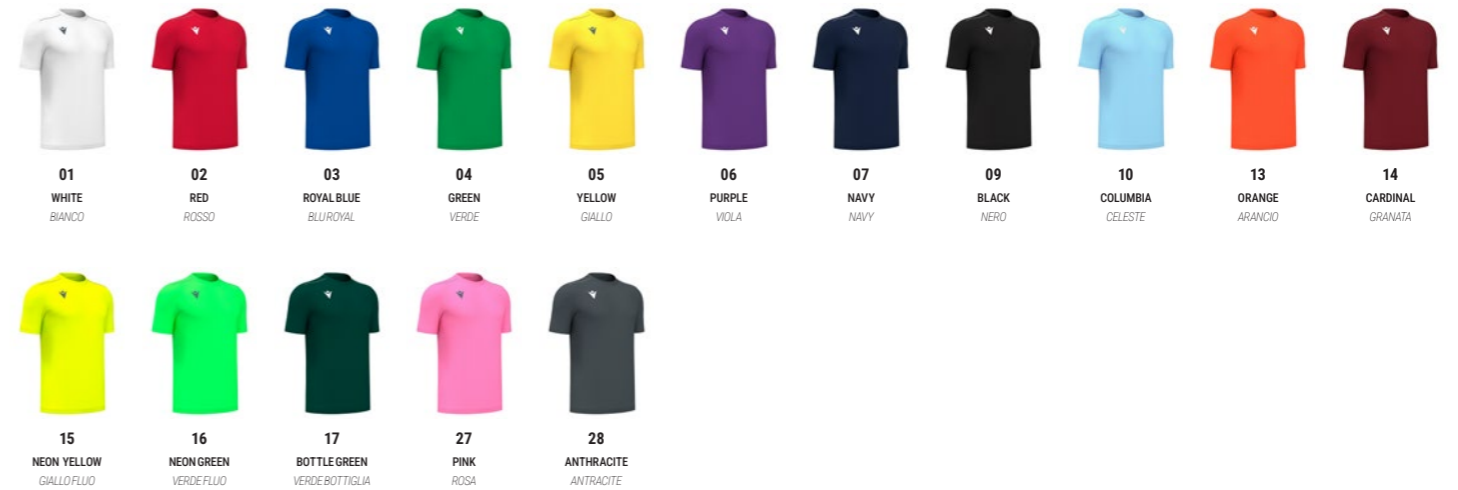

- › Piping su spalla
- › Girocollo in costina

AVAILABLE UNTIL 2027

01	02	03	04	05	06	07	09	10	13	14
WHITE	RED	ROYAL BLUE	GREEN	YELLOW	PURPLE	NAVY	BLACK	COLUMBIA	ORANGE	CARDINAL
BIANCO	ROSSO	BLU ROYAL	VERDE	GIALLO	VIOLA	NAVY	NERO	CELESTE	ARANCIO	GRANATA