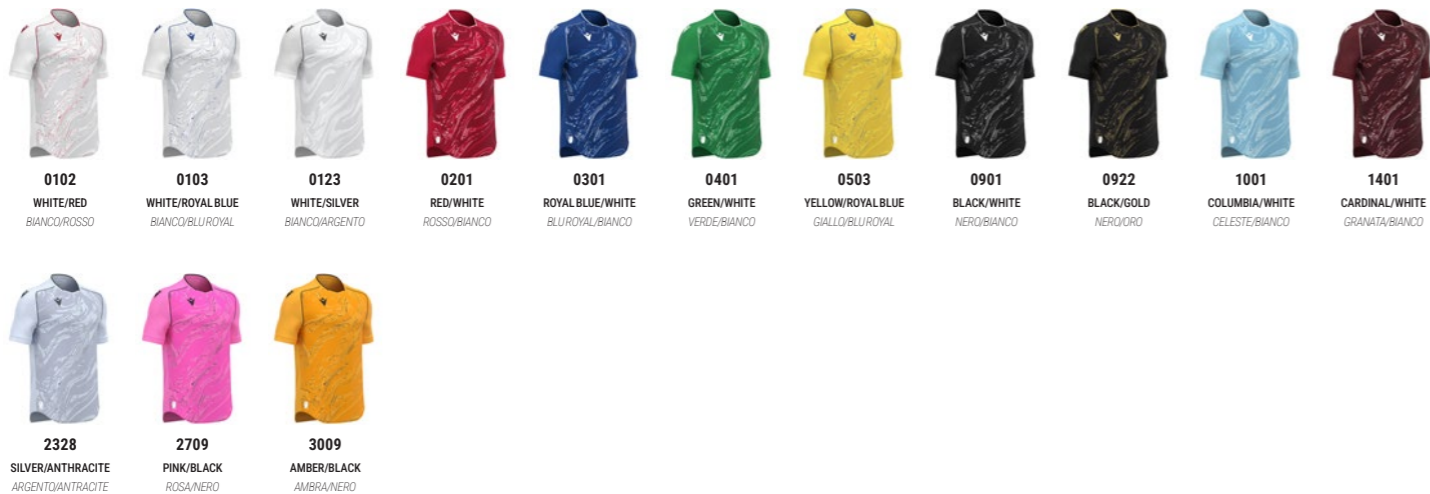

- › Texture embossata su maniche
- › Fondo maglia sagomato
- › Polsi fondo manica in tessuto
- › Retro in Eco micromesh
- › Logo Macron Hero in silicone su fronte
- › Collo a V in maglieria bicolore
- › Piping in contrasto su maniche
- › Texture in stampa sublimatica su fronte maglia