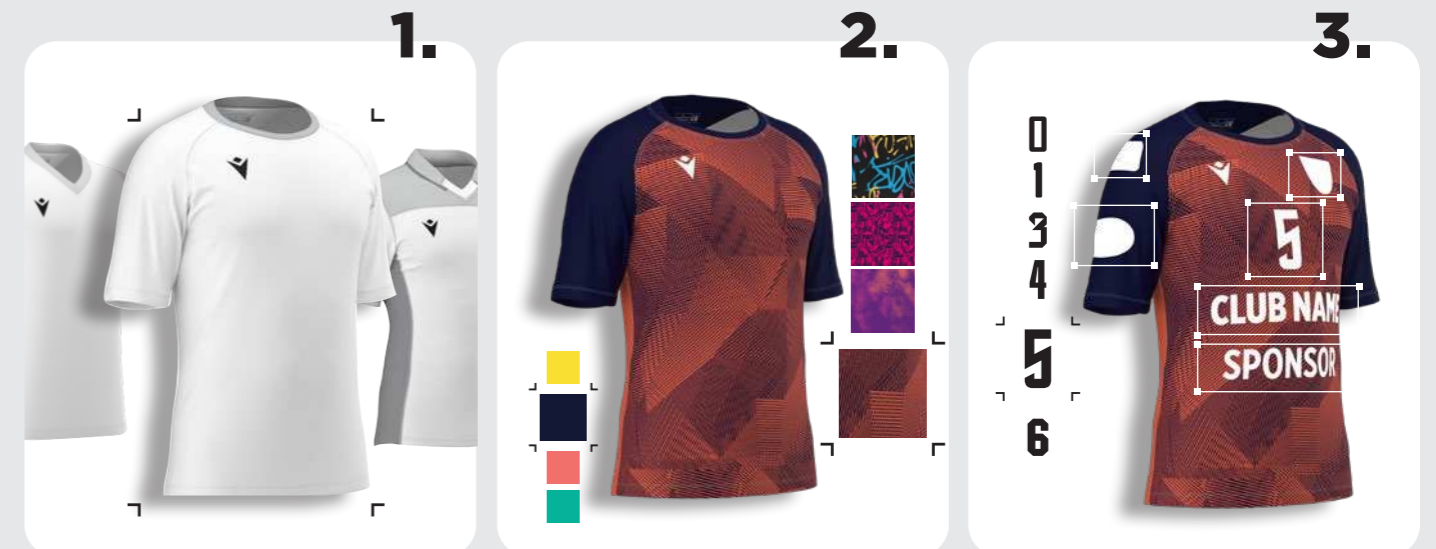

CUSTOM TECHNICAL INFORMATION

CUSTOM DESIGN OPTIONS

LAVORAZIONI CUSTOM

OPEN DESIGN DISEGNO LIBERO

SUBLIMATED /SUBLIMATICO

1.

Create your own **custom design** from scratch by contacting your Customer Experience account.

*Crea il tuo **design personalizzato** da zero contattando il tuo account Customer Experience.*

Option to customise your design with Macron standard colours and add a chosen number of logos. Players' numbers and players' names in predefined Macron fonts.

Possibilità di personalizzare la tua grafica con i colori standard Macron e aggiungere un numero a scelta di loghi. Nomi e numeri in font Macron predefiniti.

FIXED DESIGN DISEGNO PREDEFINITO

SUBLIMATED /SUBLIMATICO

2.

Choose your **design template** on the **My Macron Kit** App and customize your team jersey in 3 steps:

*Scegli il tuo **template grafico** sulla App **My Macron Kit** e personalizza la maglia della tua squadra in 3 passi:*

Choose the model.
Seleziona il modello.

Choose graphics and colour.
Scegli grafica e colore.

Apply the logos and choose the font.
Applica i loghi e scegli il font.

Possible to customise template with standard Macron colors and add a maximum of 6 logos. Players' numbers and players' names in predefined Macron fonts.

Possibilità di personalizzare la tua grafica con i colori standard Macron e aggiungendo un massimo di 6 loghi. Nomi e numeri in font Macron predefiniti.