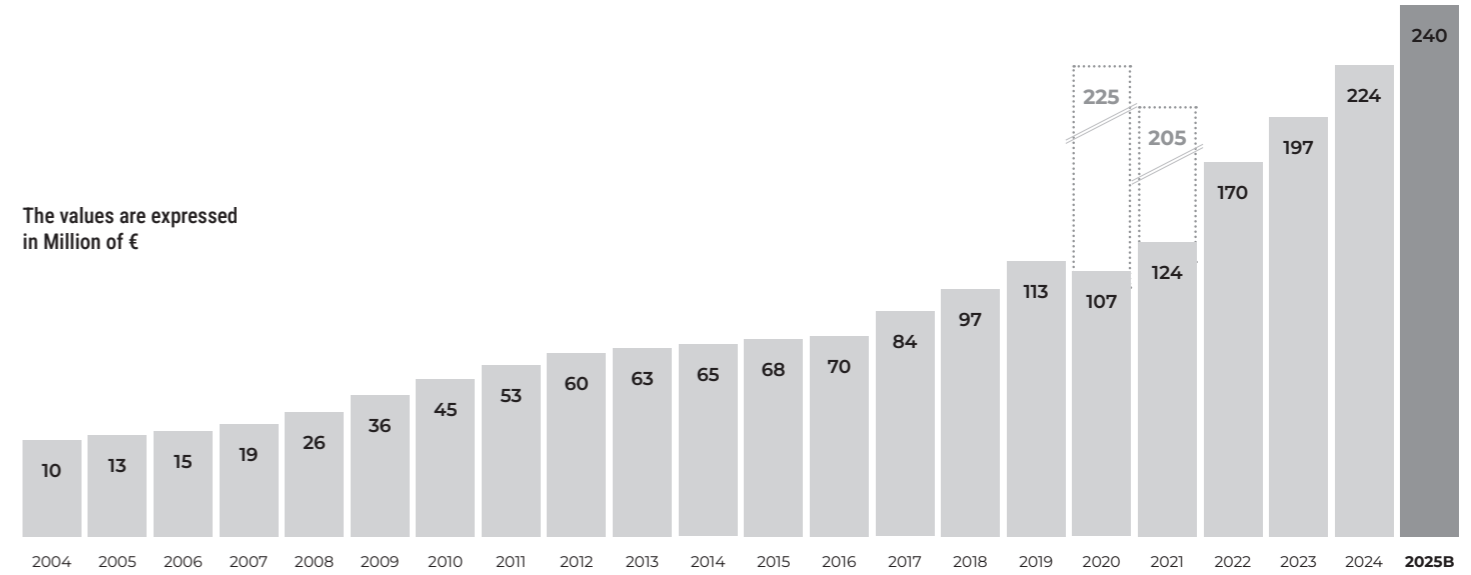

*Il nome **Macron** deriva dal prefisso greco "μακρο" (makro), che significa "grande". L'ambizione e l'impegno a crescere sono quindi insiti nel nome stesso.*

*Il logo aziendale, il **Macron Hero**, rappresenta un atleta che gioisce per aver raggiunto il suo obiettivo e incarna la filosofia del brand: **#BecomeYourOwnHero**. Il payoff sottolinea che tutti dovrebbero sempre cercare di diventare la versione migliore di sé stessi.*

SCAN THE QR CODE AND DISCOVER MORE

A SUCCESSFUL STORY OF IMPRESSIVE GROWTH

The values are expressed in Million of €

Macron is an iconic Italian brand of high-performance sportswear that has achieved extraordinary growth over the past 20 years. The success is fuelled by a relentless passion for innovative design, superior quality and cutting-edge technology. By deeply understanding the needs and aspirations of teams, athletes, and sports enthusiasts, Macron consistently develops products that inspire individuals to unleash their full potential, while fostering a strong sense of team spirit that helps everyone become the best version of themselves.